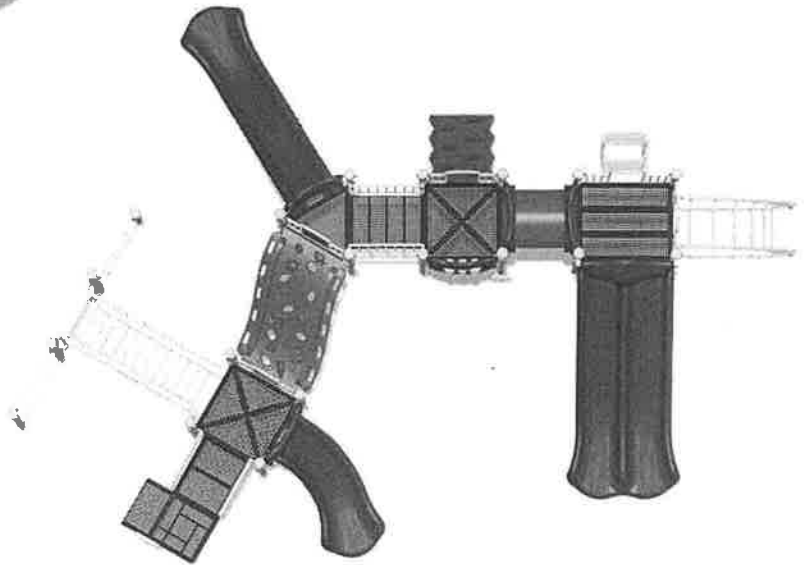

## Red Rover

SKU: PGB-20236

 **Call Us**  
1-800-878-0320

[PlaygroundBoss.com](http://PlaygroundBoss.com)

Ages 5-12

Use Zone: 36ft x 36ft  
Child Capacity: 48  
Play Activities: 9

**Fun Factory**  
SKU: PGB-20209