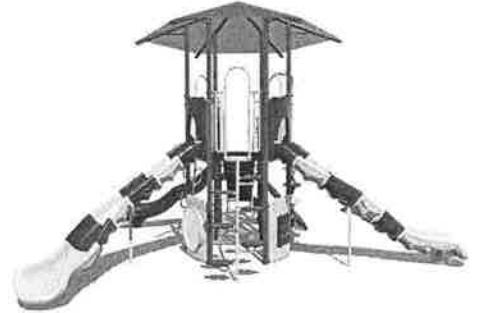

## Red Rover

SKU: PGB-20236

 **Call Us**  
1-800-878-0320

[PlaygroundBoss.com](http://PlaygroundBoss.com)

Ages 5-12

Use Zone: 36ft x 36ft  
Child Capacity: 48  
Play Activities: 9

**Fun Factory**  
SKU: PGB-20209